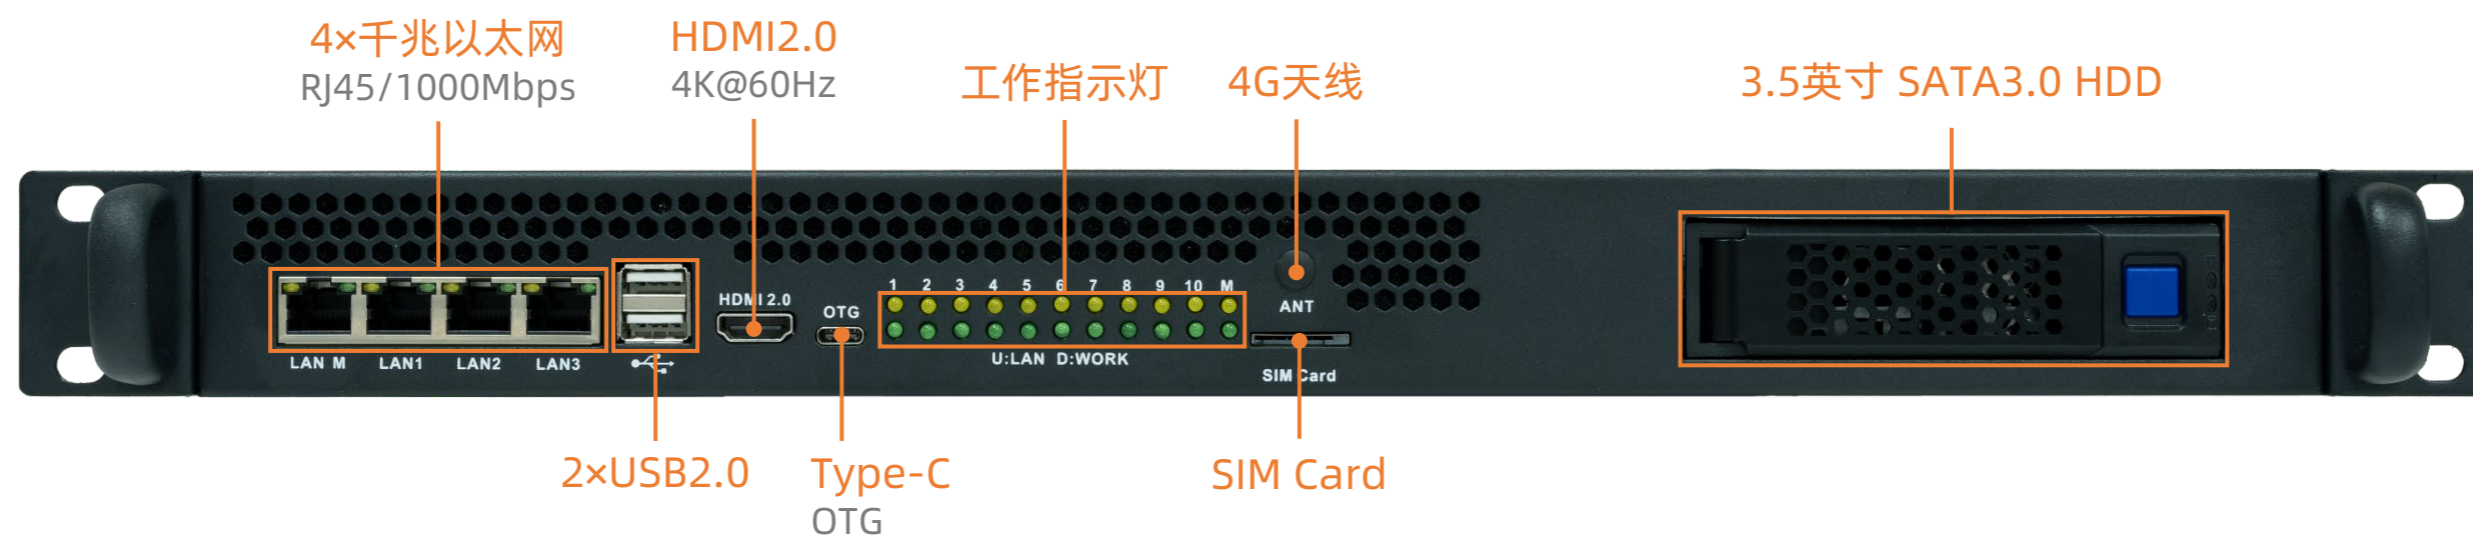

接口描述 Interface description

前视图