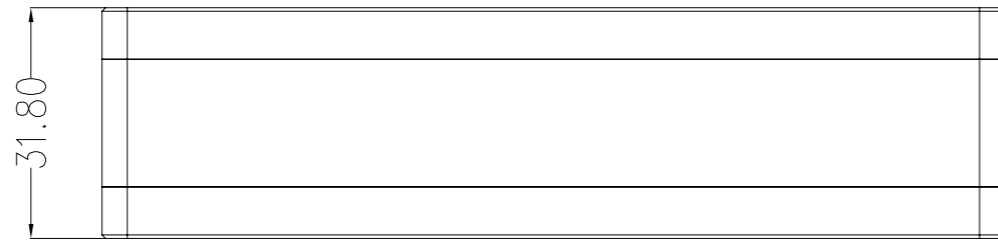

接口描述 Interface description

产品尺寸 Dimension

比例:0.5

中山市天启智能科技有限公司

 联系方式
400-151-1533

 官方网址
www.t-firefly.com

 公司地址
广东省中山市东区中山四路57号宏宇大厦1座2101