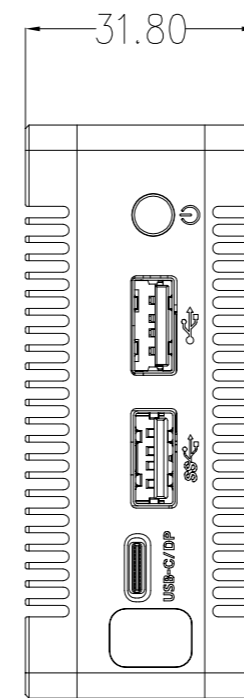

丰富的扩展接口

HDMI 2.0（4K@60Hz）
Type-C（DP1.2 + USB3.0 + OTG）
USB 2.0、USB3.0等扩展接口

规格参数 Specifications

类 型	主要参数
SOC	RK3399
CPU	六核 64 位 (双核 Cortex- A72+四核 Cortex- A53) 处理器, 主频高达 1.8GHz
GPU	Mali-T860 MP4 四核 GPU, 支持 OpenGL ES1.1/2.0/3.0/3.1, OpenVG1.1, OpenCL, DX11
编解码	4K@60fps H265/H264/VP9 视频解码, 1080P 多格式视频解码 (WMV, MPEG-1/2/4, VP8), 1080P 视频编码(H.264, VP8)
运行内存	2GB/4GB LPDDR4
机身存储	16GB/32GB/64GB/128GB eMMC , 16MB SPI Flash
扩展存储	1 * PCIe2.1 NVMe SSD (2242) , 1 * TF Card
以太网	1 * 1000Mbps以太网 (RJ45)
无线网	2.4GHz/5GHz 双频 WiFi (802.11a/b/g/n/ac) , 蓝牙 Bluetooth 5.0
视频输出	1 * HDMI2.0 (4K@60Hz) , 1 * DP1.2 (Via USB-C接口 / 4K@60Hz) , 支持双屏显示: DP1.2 (2K) + HDMI (4K)
音频	1 * HDMI 音频输出, 1 * DP 音频输出 (USB-C) , 1 * Phone 音频 (3.5mm, 带 MIC 录音)
USB	1 * USB 3.0 (限流 1000 mA) , 1 * USB 2.0 (限流 500 mA) , 1 * USB-C (USB3.0 / OTG / DP1.2)
红外IR	支持红外遥控
电源	DC 12V (5.5 * 2.1mm接口, 支持 9V~24V 宽电压输入)
系统	支持Android 、Ubuntu 、Buildroot +QT、Station OS系统, 支持 TF 卡、EMMC、U 盘启动
尺寸	124mm * 79mm * 31.8mm
功耗	待机功耗: 0.12W(12V/10mA), 典型功耗: 3.6W(12V/300mA), 最大功耗: 9.6W(12V/800mA)
环境	工作温度: -20°C ~ 60°C, 存储温度: -20°C ~ 70°C, 存储湿度: 10% ~ 90%RH (无凝露)

接口描述 Interface description

产品尺寸 Dimension

比例:0.5

中山市天启智能科技有限公司

 联系方式
400-151-1533

 官方网址
www.t-firefly.com

 公司地址
广东省中山市东区中山四路57号宏宇大厦1座2101