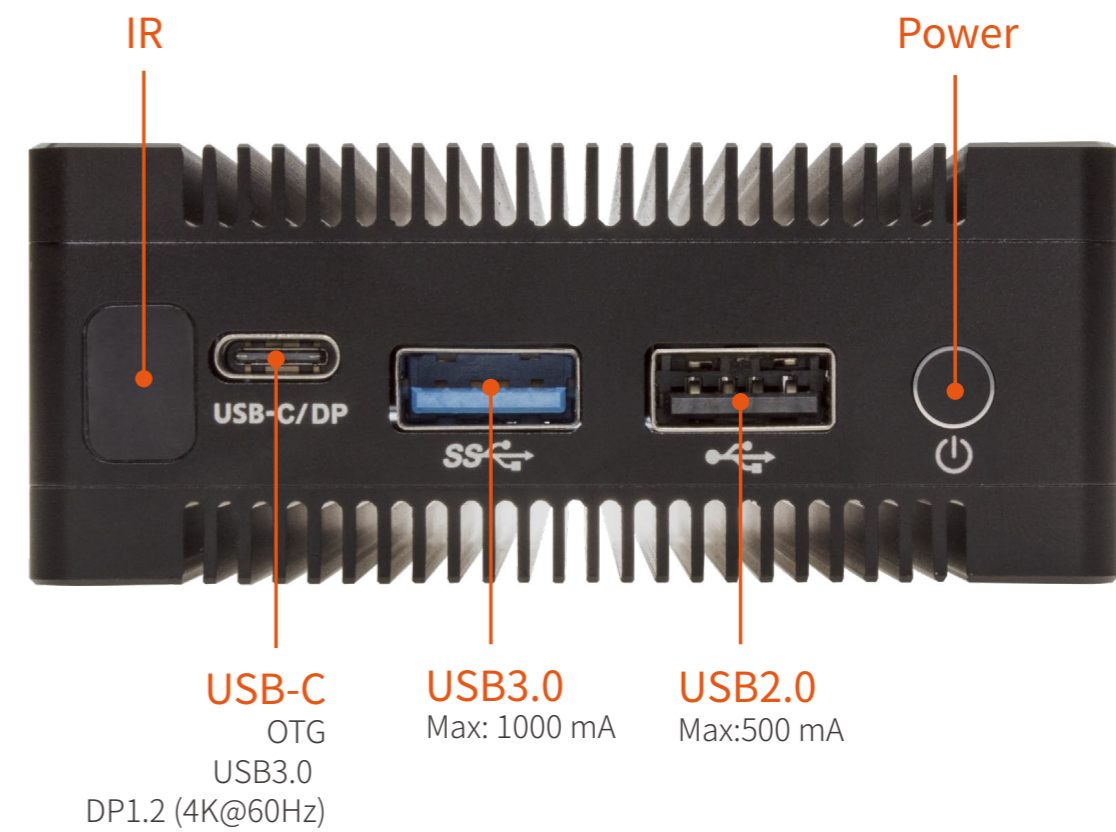

接口描述 Interface description