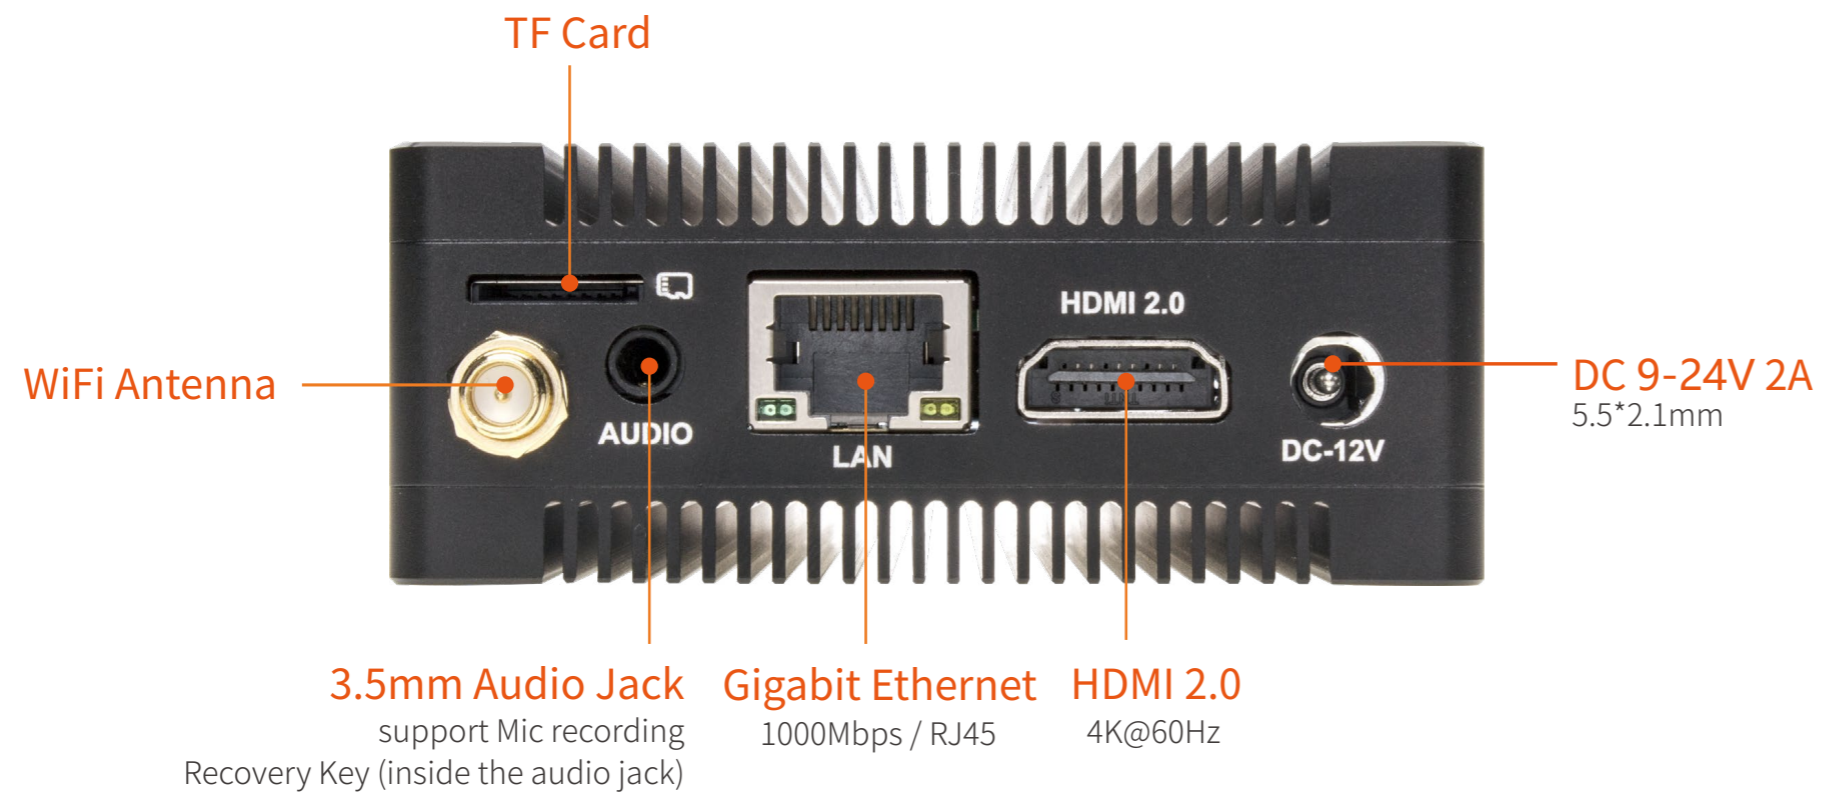

接口描述 Interface description