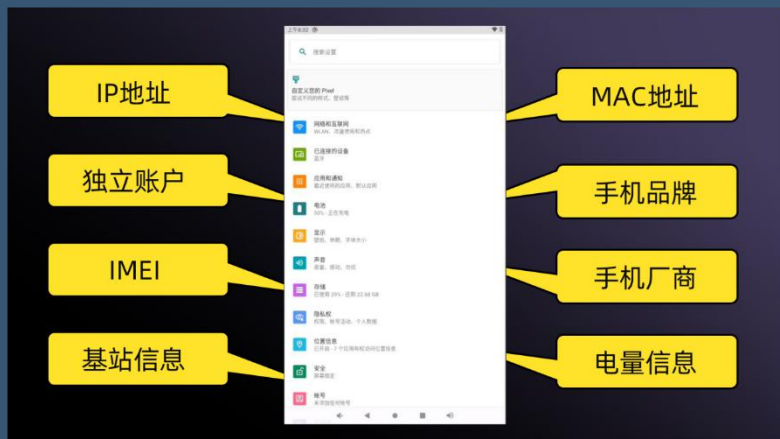

05

真机检测，模拟真实的手机环境

具有真实检测功能，每一台手机均有独立的名称、IP地址、MAC地址、独立账户、手机品牌、IMEI、手机厂商、基站、手机耗电等信息、真实还原了真人真机的应用环境；

真实定位，模拟运动状态

设备可自动匹配所在地的位置，做到位置和网络同步定位；并可通过设置模拟出各种GPS定位移动，静止等状态

06