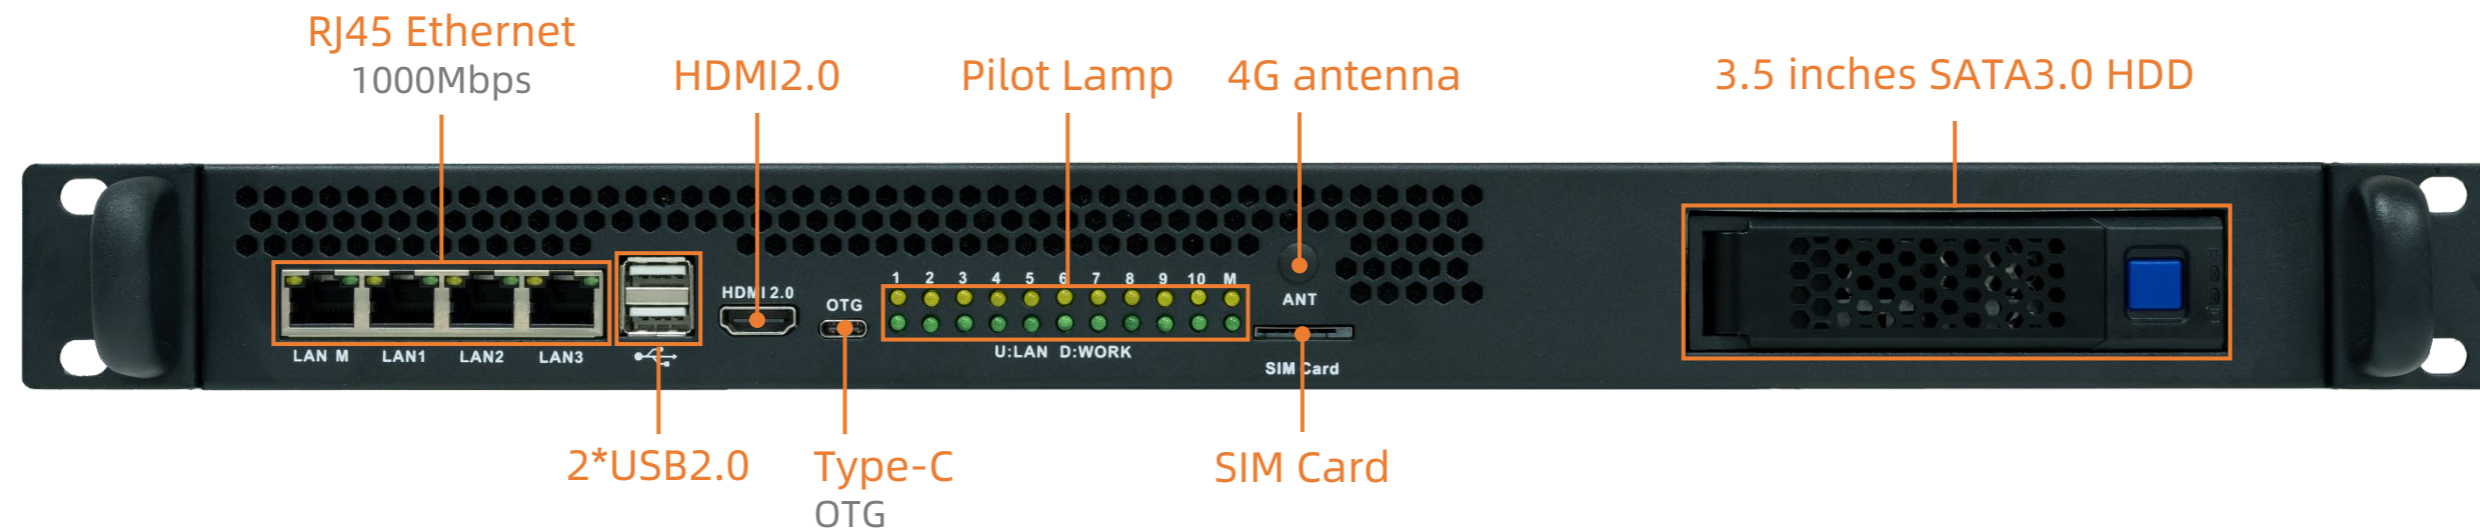

CSR1-N10R3588S

10节点80核云手机服务器

V2.0 2024-7-25

天启智能科技

产品特点 Product features

RK3588S 计算单元

最高10个RK3588S八核计算单元
每核心主频高达2.4GHz，算力6Tops
拥有80核的边缘计算能力

虚拟云手机，应用多开

可虚拟100台云手机，支持应用多开，
适用于私域流量运营、跨境电商引流
推广、直播多开、直播场控等场景

游戏多开，运行无压力

单个计算单元Benchmark跑分高达
639132，可轻松运行各种大型游戏；手
游多开、端游多开，安卓模拟器多开、
同时运行50个王者荣耀或20个原神

安全高速的网络通讯

拥有4个千兆网口，支持同时接入多个运
营商网络；支持内外网隔离、物理端口
绑定聚合、网络负载均衡、流量限制保
证网络通信的可靠性和安全性

配套BMC管理系统

配套BMC智能管理系统，轻松完成实时
监控、软件配置、硬件管理、故障排除、
系统升级，并可提供二次开发

广泛的应用场景

广泛适用于云手机、虚拟桌面、边缘计
算、云游戏、云存储、区块链、多路视
频编解码、应用多开等应用场景

规格参数 Specifications

类 型	主要参数
产品名称	云手机服务器
产品型号	CSR1-N10R3588S
构架	ARM架构
节点数	10个计算节点（高达80个ARM核心）+ 1个控制节点
处理器	计算节点：RK3588S八核(A76*4+A55*4) 64位处理器，最高主频2.4GHz，NPU最高算力6.0Tops 控制节点：RK3399六核(A72*2+A53*4) 64位处理器，最高主频1.8GHz
内存	16GB LPDDR4 x 10 (计算节点数)
存储	128GB eMMC x 10 (计算节点数) 3.5 英寸SATA3.0硬盘位 x1
BMC	集成BMC管理系统，提供基于Web的管理界面，BMC管理系统可进行二次开发
网络	4 个 1GE 千兆 RJ45 网口（1 个主核心板网口，3 个普通网口）、4G LTE/5G 网络（可选配）
显示	1 × Mini HDMI 2.0, 4K@60Hz（控制主板显示）
USB	2 × USB2.0 HOST、1 × Type-C（处理器核心板调试用）
风扇	5 个高速散热风扇
电源	300W AC 电源（输入：200V AC ~ 240V AC, 50Hz, 3A）
操作系统	Android、Ubuntu、Linux
规格尺寸	标准的 1U 机架式服务器：490mm x 390mm x 44.4mm
工作环境	工作温度：0°C ~ 50°C 工作湿度：8% ~ 95%RH（无凝露）

接口描述 Interface description

前视图

后视图

300W AC power supply (input: 200V AC~240V AC, 50Hz, 3A)

产品尺寸 Dimension

中山市天启智能科技有限公司

联系方式
400-151-1533

官方网址
www.t-firefly.com