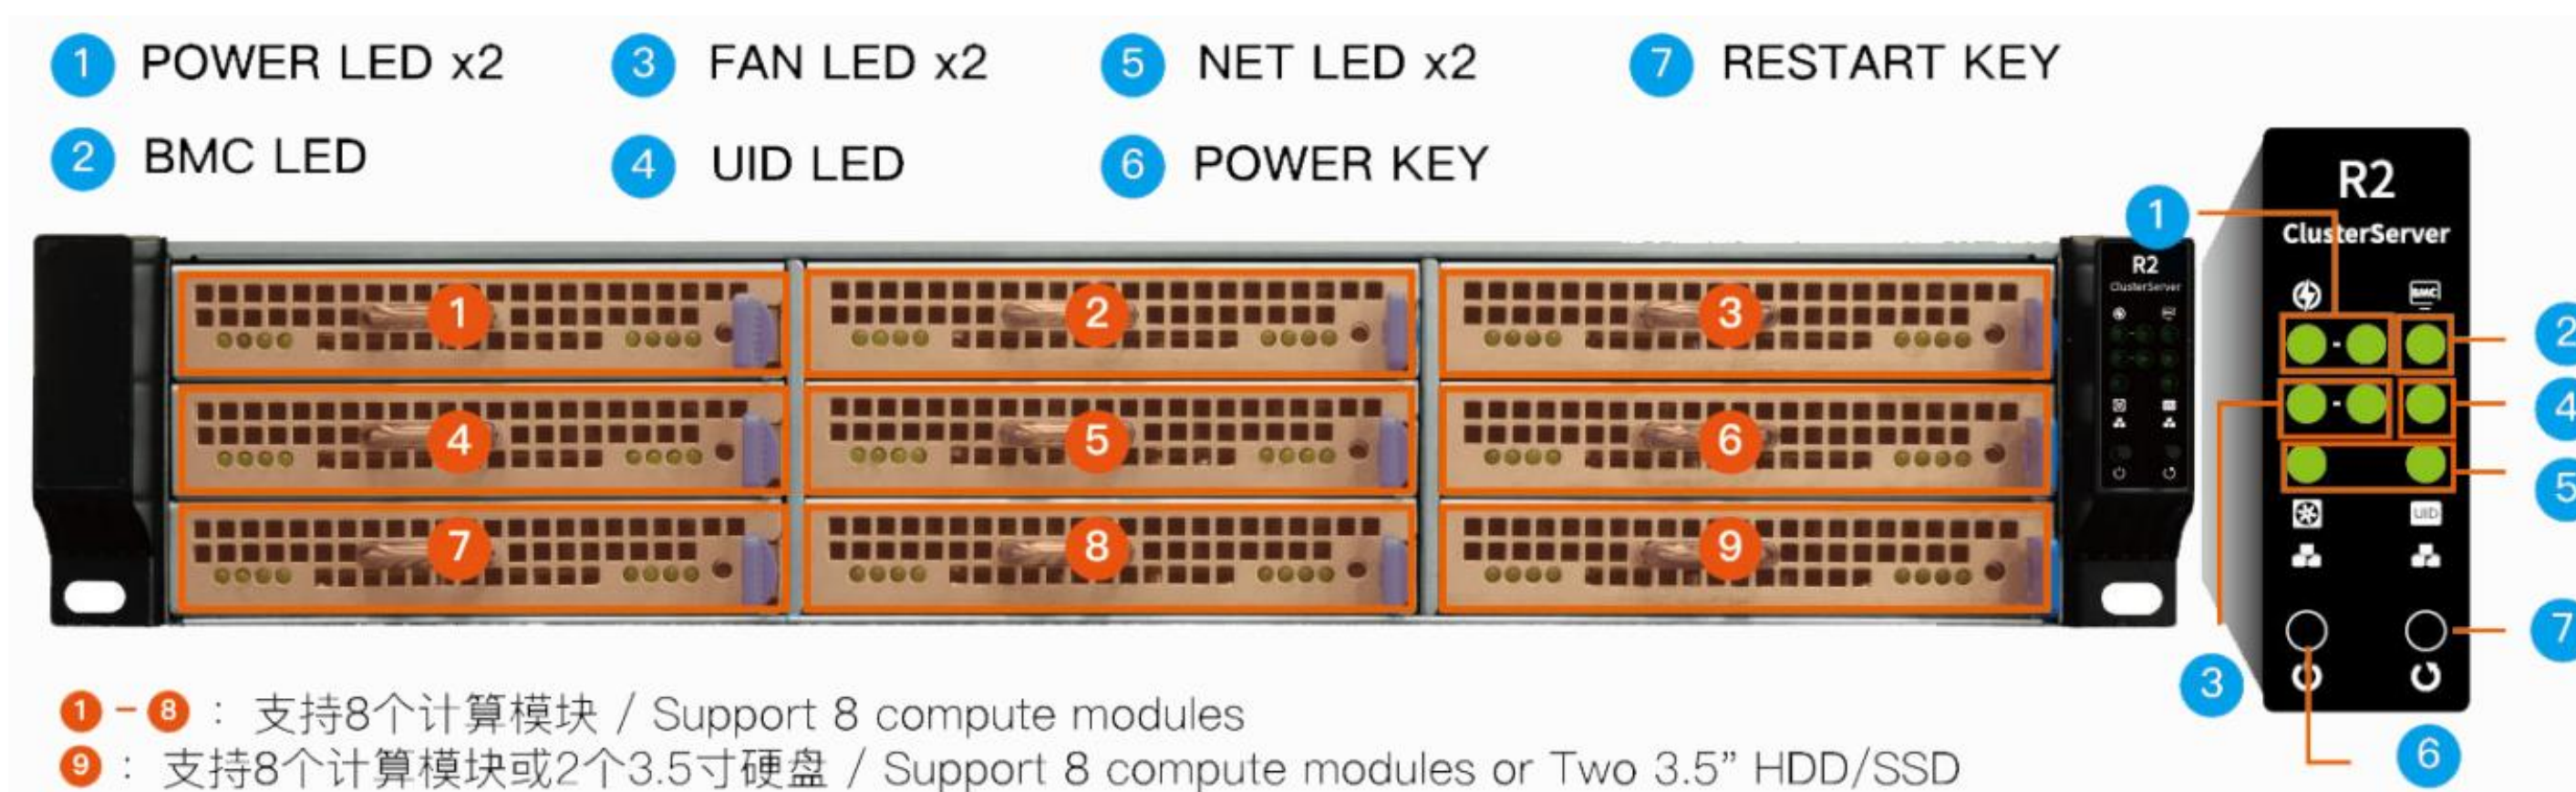

接口描述 Interface description

前视图