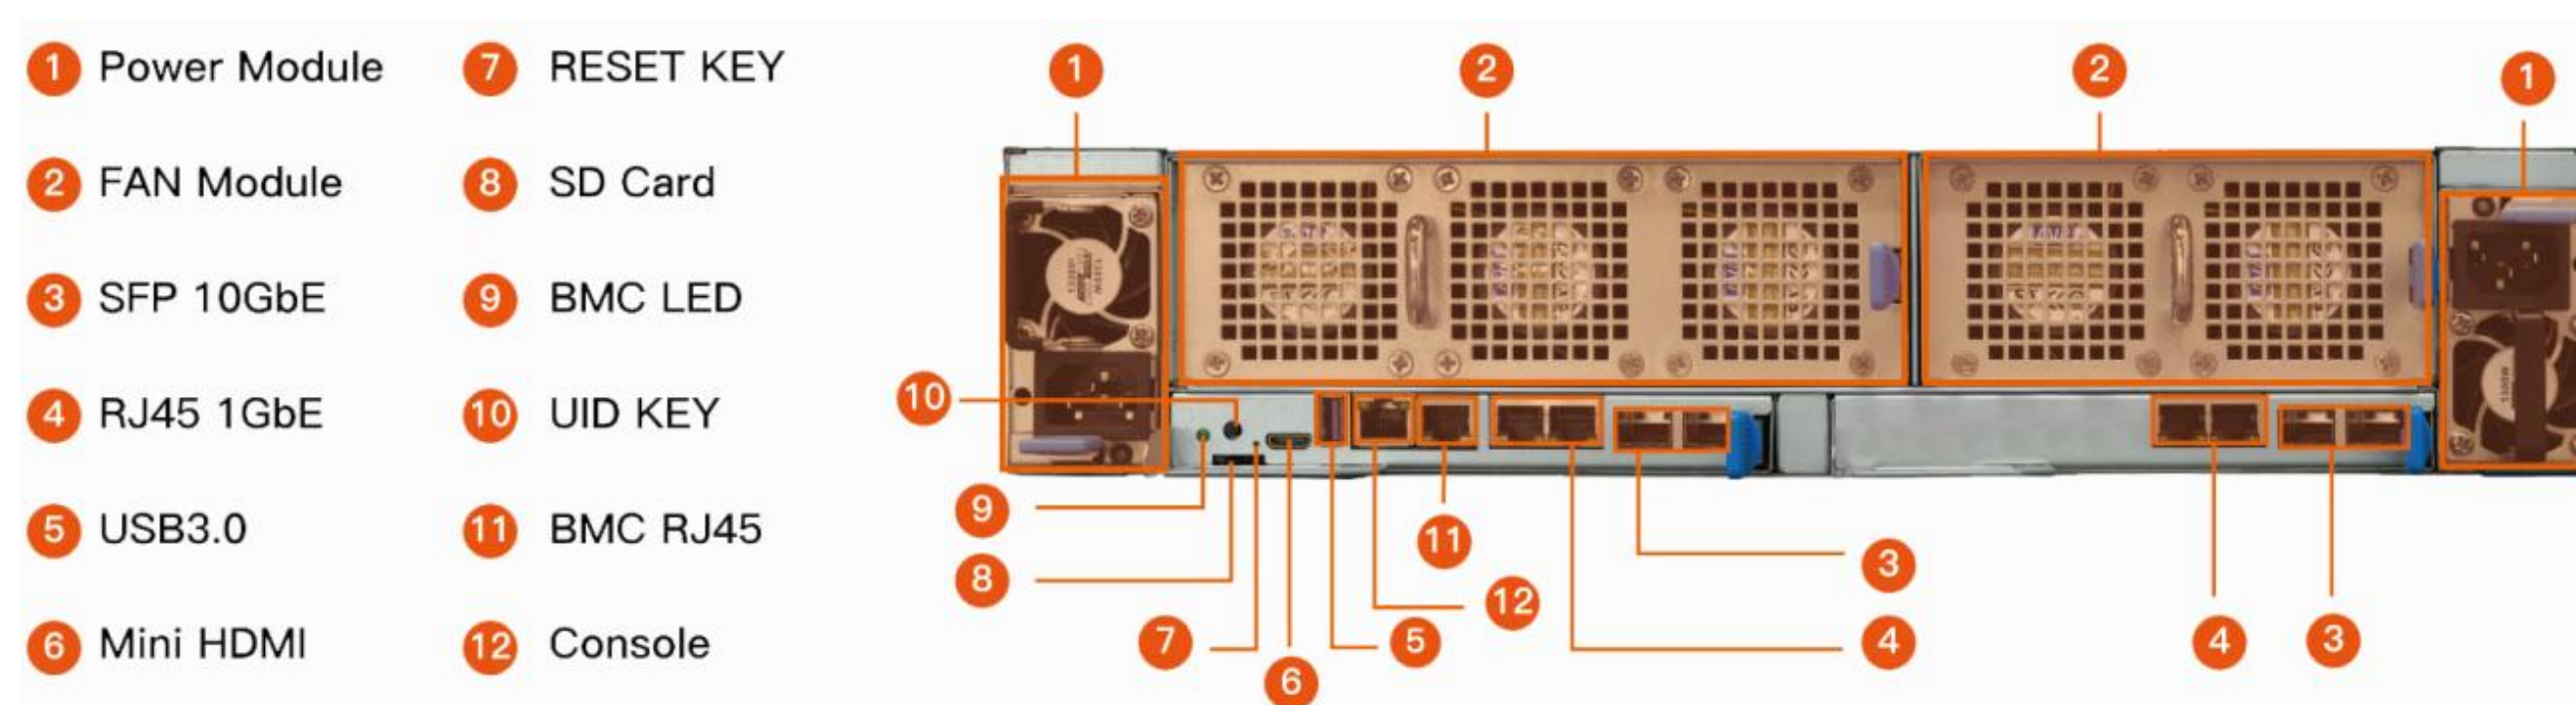

接口描述 Interface description

前视图

后视图