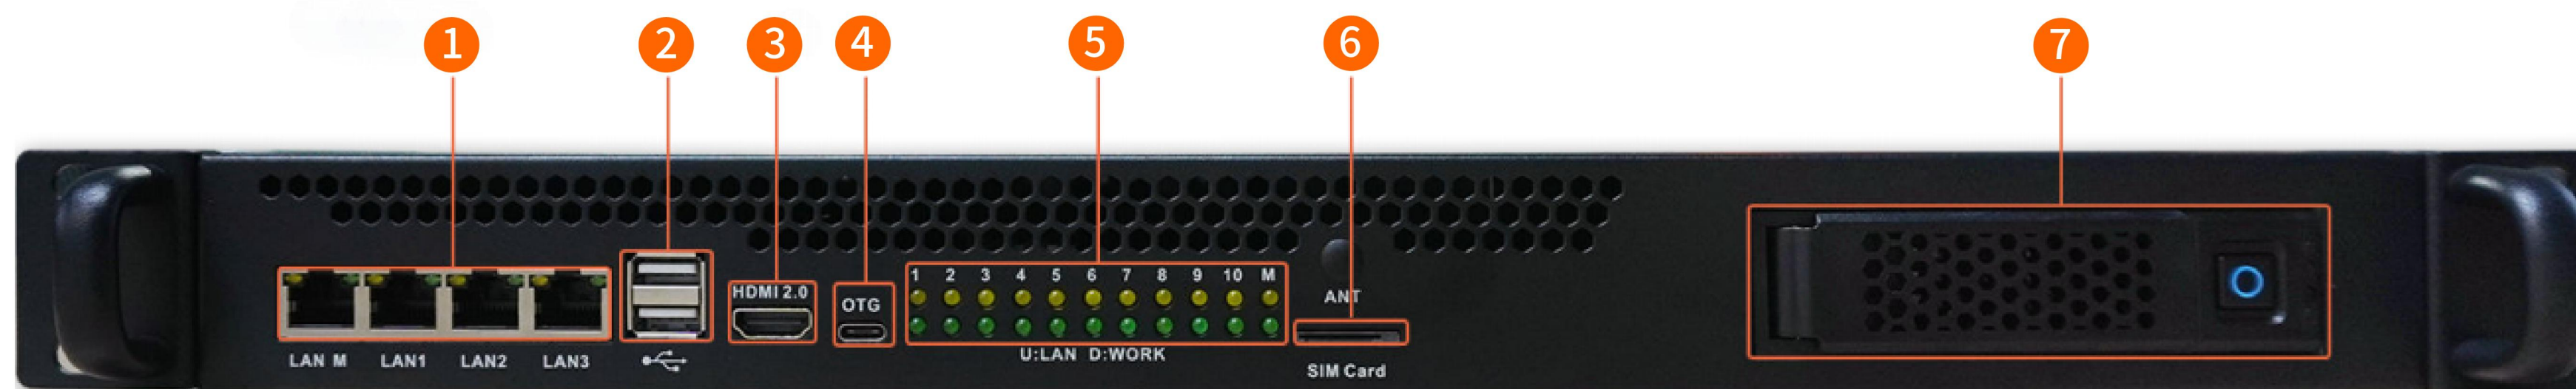

配套BMC管理系统

配套BMC智能管理系统，轻松完成实时
监控、软件配置、硬件管理、故障排除、
系统升级，并可提供二次开发

应用广泛

广泛适用于云手机、虚拟桌面、边缘
计算、云游戏、云存储、区块链、多路
视频编解码、应用多开等应用场景

规格参数 Specifications

类 型	主要参数
产品名称	云手机服务器
产品型号	CSR1-N10R3588S
构 架	ARM架构
节点数	10个计算节点（高达80个ARM核心）+ 1个控制节点
处理器	计算节点：RK3588S八核(A76*4+A55*4) 64位处理器，最高主频2.4GHz，NPU最高算力6.0Tops 控制节点：RK3399六核(A72*2+A53*4) 64位处理器，最高主频1.8GHz
内 存	16GB LPDDR4 x 10 (计算节点数)
存 储	128GB eMMC x 10 (计算节点数) 3.5 英寸SATA3.0硬盘位 x1
BMC	集成BMC管理系统，提供基于Web的管理界面，BMC管理系统可进行二次开发
网 络	1GE 千兆 RJ45 网口 4 个（主核心板网口 1 个，普通网口 3 个）、4G/LTE/5G 网络（可选配）
显 示	1× Mini HDMI 2.0, 4K@60Hz（控制主板显示）
U S B	2 个 USB2.0 HOST、1 个 Type-C（处理器核心板调试用）
风扇	5 个高速散热风扇
电源	300W AC 电源（输入：100V AC ~ 240V AC）
操作系统	Android、Ubuntu、Linux操作系统
规格尺寸	标准的 1U 机架式服务器：490mm x 390mm x 44.4mm
工作环境	工作温度：0°C - 50°C、工作湿度：8%RH~95%R

接口描述 Interface description

前视图

- ① RJ45 Gigabit Ethernet
- ② USB 2.0
- ③ HDMI

- ④ OTG
- ⑤ Pilot Lamp
- ⑥ SIM Card

- ⑦ SATA HDD Interface

后视图

- ① Power Module

- ② Fan Module