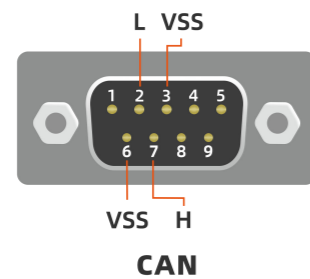

丰富的扩展接口

HDMI、VGA、DP、HDMI IN、RS485
RS232、CAN、USB3.0、Audio jack
MIC、LINE-IN

规格参数 Specifications

类 型	主要参数
SOC	RockChip RK3588J
CPU	八核64位 (4*Cortex-A76+4*Cortex-A55) , 8nm 先进工艺, 主频最高达2.2GHz
GPU	ARM Mali-G610 MP4四核GPU, 支持 OpenGL ES3.2 / OpenCL 2.2 / Vulkan1.1, 450 GFLOPS
NPU	NPU算力高达6 TOPS, 支持INT4/INT8/INT16混合运算, 可实现基于TensorFlow / MXNet / PyTorch / Caffe等系列框架的网络模型转换
编解码	视频解码: 8K@60fps H.265/VP9/AVS2、8K@30fps H.264 AVC/MVC、4K@60fps AV1、1080P@60fps MPEG-2/-1/VC-1/VP8 视频编码: 8K@30fps编码, 支持H.265 / H.264
内存	4GB/8GB/16GB (最高可配32GB) 64bit LPDDR4/LPDDR4x/LPDDR5
存储	16GB/32GB/64GB/128GB/256GB eMMC 1 * M.2 SATA3.0 SSD (2242) 或1 * M.2 PCIe NVMe SSD (2242) 、1*TF Card Slot
以太网	2 * 千兆以太网 (1000Mbps/RJ45)
无线网	2.4GHz/5GHz双频WiFi 6 (802.11a/b/g/n/ac/ax) 、蓝牙5.0、可扩展5G/4G LTE
视频输出	1 * HDMI2.1 (8K@60fps或4K@120fps) 、1 * DP1.4 (8K@30fps, Via USB-C) 、1 * VGA (1080P@60fps)
视频输入	1 * HDMI-IN (4K@60fps) , 支持 HDCP 2.3
音频	1 * HDMI 音频输出、1 * DP 音频输出、1 * 3.5mm音频接口输出、1 * Mic音频输入
USB	4 * USB3.1(Gen1)、1 * USB-C (OTG/DP1.4)
其它接口	2 * RS232、1*RS485、1*CAN
电源	DC 12V (5.5*2.1mm接口, 电压误差±5%)
系统	Android 12.0、Ubuntu (桌面版和Server版) 、Debian11、Buildroot; 支持RTLinux 内核
尺寸	182.5mm * 150.0mm * 66.5mm
重量	≈ 1.77kg
环境	工作温度: -40°C ~ 85°C, 工作湿度: 10% ~ 90% (无凝露)

接口描述 Interface description

备注：背面接口可定制

在此背面接口（1*CAN+2*RS232+1*RS485）基础上，还可以扩展以下接口：

- 1) USB2.0（最多2个）
- 2) 4个串口（RS232最多4个、RS485数量最多4个，两者总数相加最多4个）

产品尺寸 Dimension

中山市天启智能科技有限公司

联系方式
400-151-1533

官方网址
www.t-firefly.com