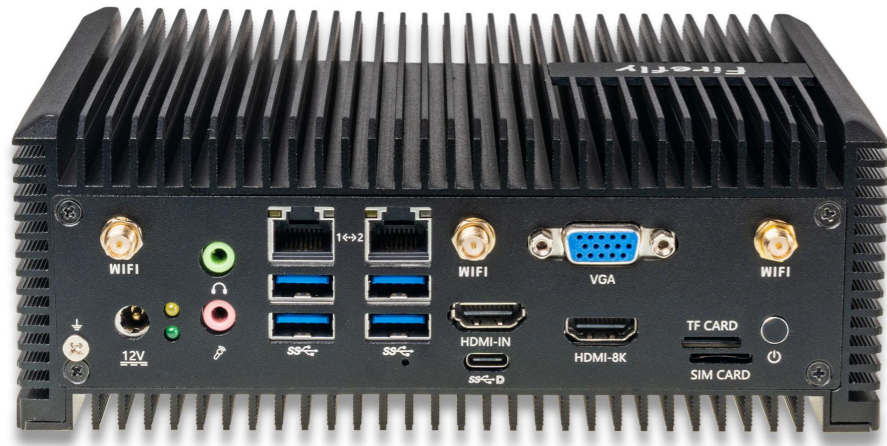

EC-A3588JQ

八核 8K AI 工业主机

天启智能科技

V1.0

产品特点 Product features

工业级处理器 RK3588J

八核64位A76+A55 处理器RK3588J
采用8nm先进工艺
主频高达2.2GHz，低功耗高性能

8K编解码/6TOPS NPU

8K@60fps H.265/VP9视频解码
8K@30fps H.265/H.264视频编码
6TOPS算力NPU

支持多种操作系统

Android 12.0、Ubuntu桌面版和
Server版、Debian11、Buildroot
支持RTLinux 内核

可高配32GB大内存

最高可配32GB内存容量
响应速度更快，可满足对内存要求
高、存储容量大的产品应用需求

强大的网络通讯功能

2路1000Mbps千兆以太网 (RJ45)
2.4G/5G双频WiFi6，蓝牙5.0
可扩展5G/4G LTE

丰富的扩展接口

HDMI、VGA、DP、HDMI IN、RS485
RS232、CAN、USB3.0、Audio jack
MIC、LINE-IN

规格参数 Specifications

类 型	主要参数
SOC	RockChip RK3588J
CPU	八核64位 (4*Cortex-A76+4*Cortex-A55) , 8nm 先进工艺, 主频最高达2.2GHz
GPU	ARM Mali-G610 MP4四核GPU, 支持 OpenGL ES3.2 / OpenCL 2.2 / Vulkan1.1, 450 GFLOPS
NPU	NPU算力高达6 TOPS, 支持INT4/INT8/INT16混合运算, 可实现基于TensorFlow / MXNet / PyTorch / Caffe等系列框架的网络模型转换
编解码	视频解码: 8K@60fps H.265/VP9/AVS2、8K@30fps H.264 AVC/MVC、4K@60fps AV1、1080P@60fps MPEG-2/-1/VC-1/VP8 视频编码: 8K@30fps编码, 支持H.265 / H.264
内存	4GB/8GB/16GB (最高可配32GB) 64bit LPDDR4/LPDDR4x/LPDDR5
存储	16GB/32GB/64GB/128GB/256GB eMMC 1 * M.2 SATA3.0 SSD (2242) 或1 * M.2 PCIe NVMe SSD (2242) 、1*TF Card Slot
以太网	2 * 千兆以太网 (1000Mbps/RJ45)
无线网	2.4GHz/5GHz双频WiFi 6 (802.11a/b/g/n/ac/ax) 、蓝牙5.0、可扩展5G/4G LTE
视频输出	1 * HDMI2.1 (8K@60fps或4K@120fps) 、1 * DP1.4 (8K@30fps, Via USB-C) 、1 * VGA (1080P@60fps)
视频输入	1 * HDMI-IN (4K@60fps) , 支持 HDCP 2.3
音频	1 * HDMI 音频输出、1 * DP 音频输出、1 * 3.5mm音频接口输出、1 * Mic音频输入
USB	4 * USB3.1(Gen1)、1 * USB-C (OTG/DP1.4)
其它接口	2 * RS232、1*RS485、1*CAN
电源	DC 12V (5.5*2.1mm接口, 电压误差±5%)
系统	Android 12.0、Ubuntu (桌面版和Server版) 、Debian11、Buildroot; 支持RTLinux 内核
尺寸	182.5mm * 150.0mm * 66.5mm
重量	≈ 1.77kg
环境	工作温度: -40°C ~ 85°C, 工作湿度: 10% ~ 90% (无凝露)

接口描述 Interface description

备注：背面接口可定制

在此背面接口（1*CAN+2*RS232+1*RS485）基础上，还可以扩展以下接口：

- 1) USB2.0（最多2个）
- 2) 4个串口（RS232最多4个、RS485数量最多4个，两者总数相加最多4个）

产品尺寸 Dimension

中山市天启智能科技有限公司

联系方式
400-151-1533

官方网址
www.t-firefly.com