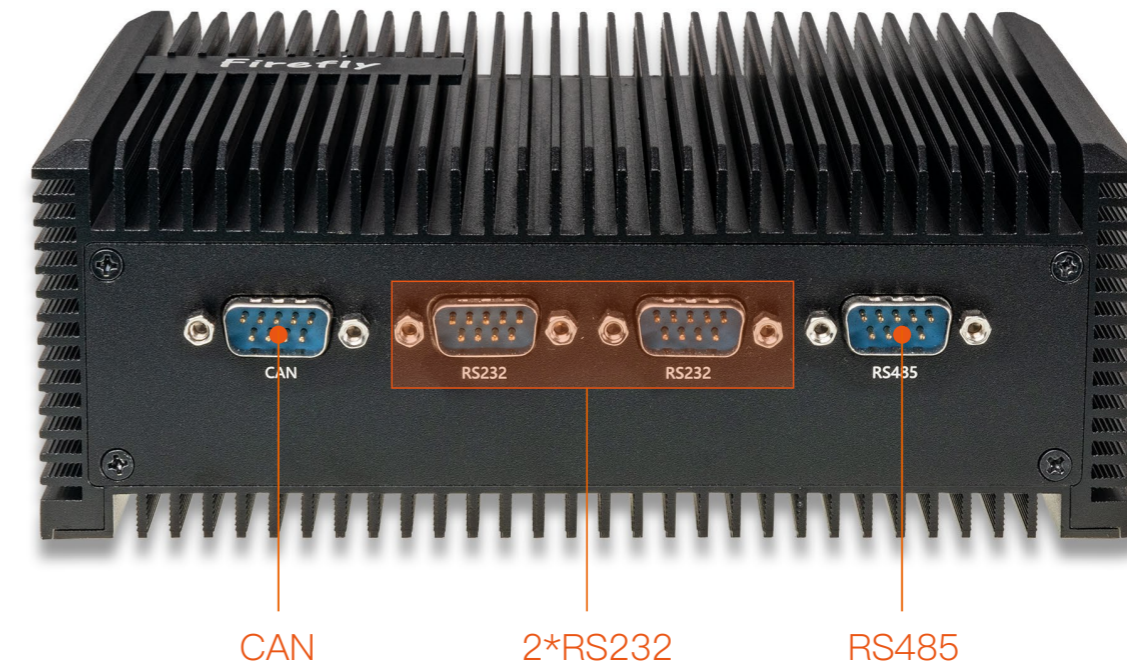

丰富的扩展接口

HDMI、VGA、DP、HDMI IN、RS485
RS232、CAN、USB3.0、Audio jack
MIC、LINE-IN

规格参数 Specifications

类 型	主要参数
SOC	RockChip RK3588J
CPU	八核64位 (4*Cortex-A76+4*Cortex-A55) , 8nm 先进工艺, 主频最高达2.2GHz
GPU	ARM Mali-G610 MP4四核GPU, 支持 OpenGL ES3.2 / OpenCL 2.2 / Vulkan1.1, 450 GFLOPS
NPU	NPU算力高达6 TOPS, 支持INT4/INT8/INT16混合运算, 可实现基于TensorFlow / MXNet / PyTorch / Caffe等系列框架的网络模型转换
编解码	视频解码: 8K@60fps H.265/VP9/AVS2、8K@30fps H.264 AVC/MVC、4K@60fps AV1、1080P@60fps MPEG-2/-1/VC-1/VP8 视频编码: 8K@30fps编码, 支持H.265 / H.264
内存	4GB/8GB/16GB (最高可配32GB) 64bit LPDDR4/LPDDR4x/LPDDR5
存储	16GB/32GB/64GB/128GB/256GB eMMC 1 * M.2 SATA3.0 SSD (2242) 或1 * M.2 PCIe NVMe SSD (2242) 、1*TF Card Slot
以太网	2 * 千兆以太网 (1000Mbps/RJ45)
无线网	2.4GHz/5GHz双频WiFi 6 (802.11a/b/g/n/ac/ax) 、蓝牙5.0、可扩展5G/4G LTE
视频输出	1 * HDMI2.1 (8K@60fps或4K@120fps) 、1 * DP1.4 (8K@30fps, Via USB-C) 、1 * VGA (1080P@60fps)
视频输入	1 * HDMI-IN (4K@60fps) , 支持 HDCP 2.3
音频	1 * HDMI 音频输出、1 * DP 音频输出、1 * 3.5mm音频接口输出、1 * Mic音频输入
USB	4 * USB3.1(Gen1)、1 * USB-C (OTG/DP1.4)
其它接口	2 * RS232、1*RS485、1*CAN
电源	DC 12V (5.5*2.1mm接口, 电压误差±5%)
系统	Android 12.0、Ubuntu (桌面版和Server版) 、Debian11、Buildroot; 支持RTLinux 内核
尺寸	182.5mm * 150.0mm * 66.5mm
重量	≈ 1.77kg
环境	工作温度: -40°C ~ 85°C, 工作湿度: 10% ~ 90% (无凝露)

接口描述 Interface description

备注：背面接口可定制

在此背面接口（1*CAN+2*RS232+1*RS485）基础上，还可以扩展以下接口：

- 1) USB2.0（最多2个）
- 2) 4个串口（RS232最多4个、RS485数量最多4个，两者总数相加最多4个）

产品尺寸 Dimension

中山市天启智能科技有限公司

联系方式
400-151-1533

官方网址
www.t-firefly.com