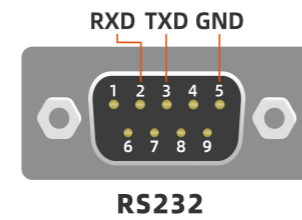

丰富的扩展接口

HDMI、VGA、DP、HDMI IN、RS485
RS232、CAN、USB3.0、Audio jack
MIC、LINE-IN

规格参数 Specifications

类 型	主要参数
SOC	RockChip RK3588J
CPU	八核64位 (4*Cortex-A76+4*Cortex-A55) , 8nm 先进工艺, 主频最高达2.2GHz
GPU	ARM Mali-G610 MP4四核GPU, 支持 OpenGL ES3.2 / OpenCL 2.2 / Vulkan1.1, 450 GFLOPS
NPU	NPU算力高达6 TOPS, 支持INT4/INT8/INT16混合运算, 可实现基于TensorFlow / MXNet / PyTorch / Caffe等系列框架的网络模型转换
编解码	视频解码: 8K@60fps H.265/VP9/AVS2、8K@30fps H.264 AVC/MVC、4K@60fps AV1、1080P@60fps MPEG-2/-1/VC-1/VP8 视频编码: 8K@30fps编码, 支持H.265 / H.264
内存	4GB/8GB/16GB (最高可配32GB) 64bit LPDDR4/LPDDR4x/LPDDR5
存储	16GB/32GB/64GB/128GB/256GB eMMC 1 * M.2 SATA3.0 SSD (2242) 或1 * M.2 PCIe NVMe SSD (2242) 、1*TF Card Slot
以太网	2 * 千兆以太网 (1000Mbps/RJ45)
无线网	2.4GHz/5GHz双频WiFi 6 (802.11a/b/g/n/ac/ax) 、蓝牙5.0、可扩展5G/4G LTE
视频输出	1 * HDMI2.1 (8K@60fps或4K@120fps) 、1 * DP1.4 (8K@30fps, Via USB-C) 、1 * VGA (1080P@60fps)
视频输入	1 * HDMI-IN (4K@60fps) , 支持 HDCP 2.3
音频	1 * HDMI 音频输出、1 * DP 音频输出、1 * 3.5mm音频接口输出、1 * Mic音频输入
USB	4 * USB3.1(Gen1)、1 * USB-C (OTG/DP1.4)
其它接口	2 * RS232、1*RS485、1*CAN
电源	DC 12V (5.5*2.1mm接口, 电压误差±5%)
系统	Android 12.0、Ubuntu (桌面版和Server版) 、Debian11、Buildroot; 支持RTLinux 内核
尺寸	182.5mm * 150.0mm * 66.5mm
重量	≈ 1.77kg
环境	工作温度: -40°C ~ 85°C, 工作湿度: 10% ~ 90% (无凝露)

接口描述 Interface description

备注：背面接口可定制

在此背面接口（1*CAN+2*RS232+1*RS485）基础上，还可以扩展以下接口：

- 1) USB2.0（最多2个）
- 2) 4个串口（RS232最多4个、RS485数量最多4个，两者总数相加最多4个）

产品尺寸 Dimension

中山市天启智能科技有限公司

联系方式
400-151-1533

官方网址
www.t-firefly.com