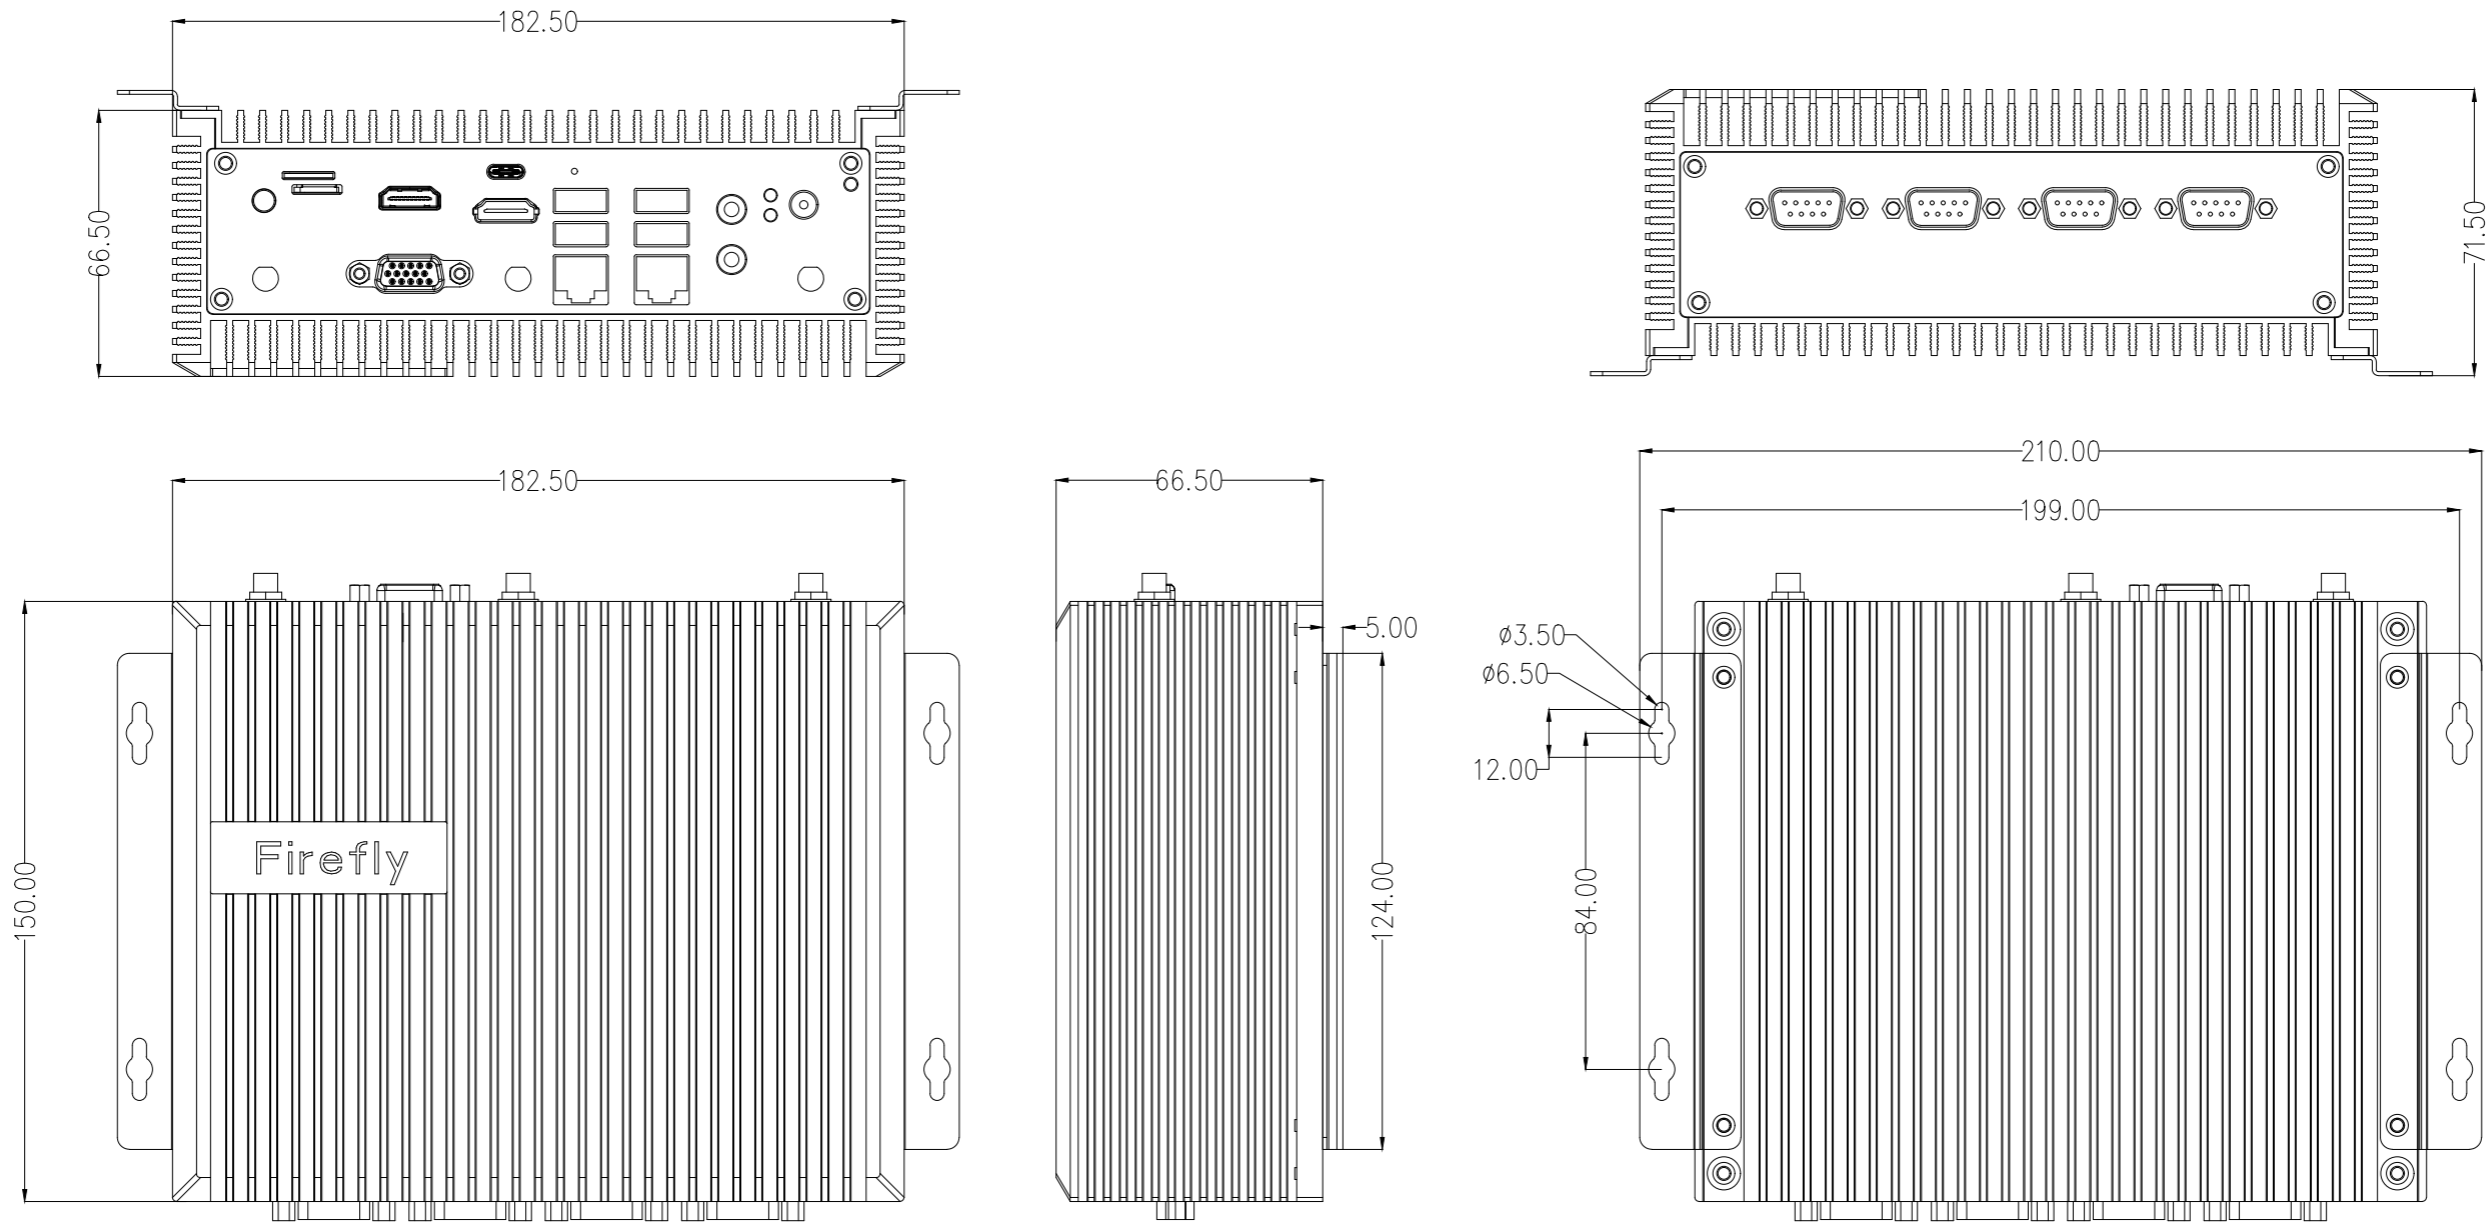

接口描述 Interface description

备注：背面接口可定制

在此背面接口（1*CAN+2*RS232+1*RS485）基础上，还可以扩展以下接口：

- 1) USB2.0（最多2个）
- 2) 4个串口（RS232最多4个、RS485数量最多4个，两者总数相加最多4个）

产品尺寸 Dimension

中山市天启智能科技有限公司

联系方式
400-151-1533

官方网址
www.t-firefly.com