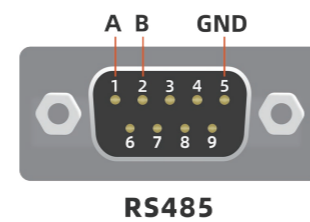

接口描述 Interface description

备注：背面接口可定制

在此背面接口（1*CAN+2*RS232+1*RS485）基础上，还可以扩展以下接口：

- 1) USB2.0（最多2个）
- 2) 4个串口（RS232最多4个、RS485数量最多4个，两者总数相加最多4个）

产品尺寸 Dimension

中山市天启智能科技有限公司

联系方式
400-151-1533

官方网址
www.t-firefly.com