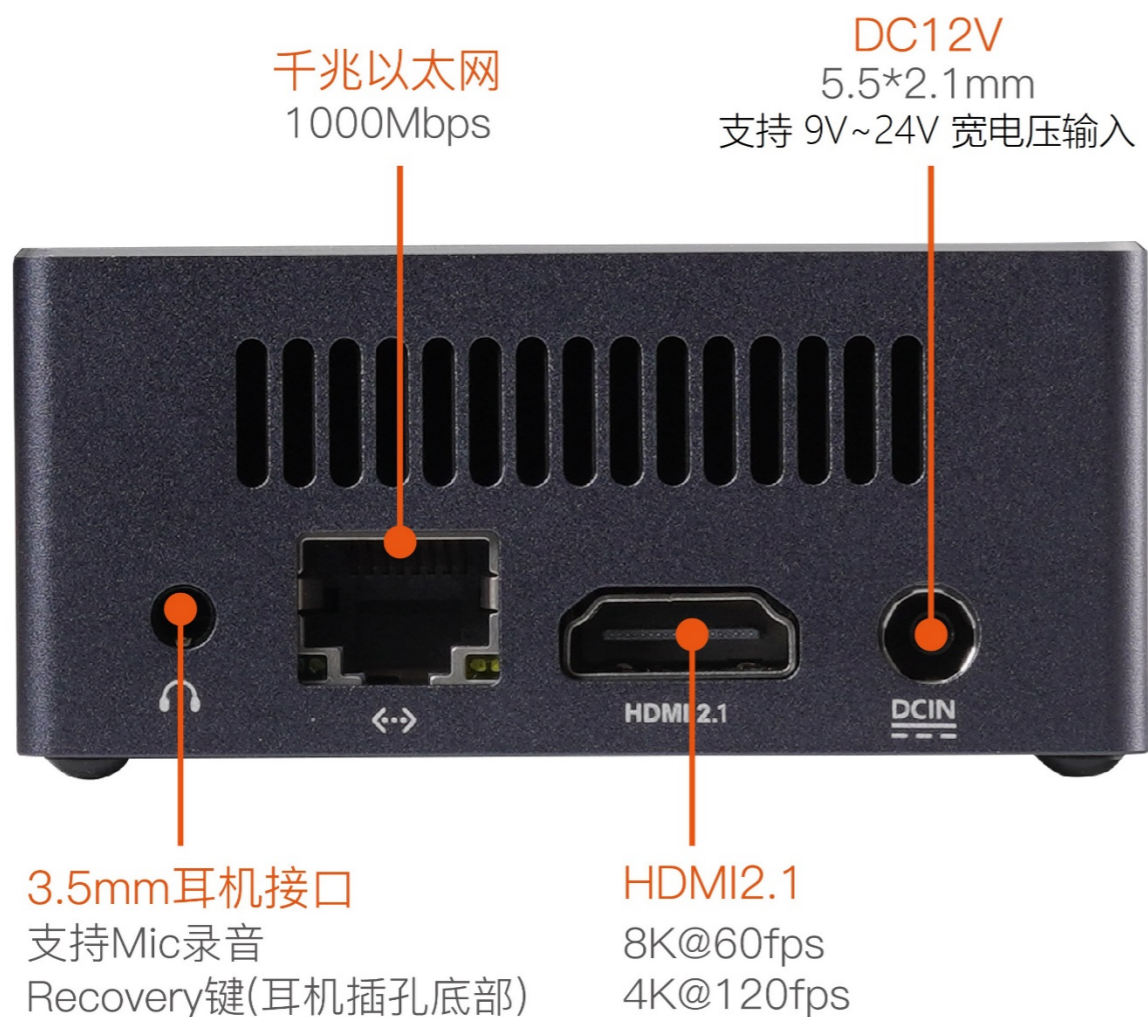

接口描述 Interface description