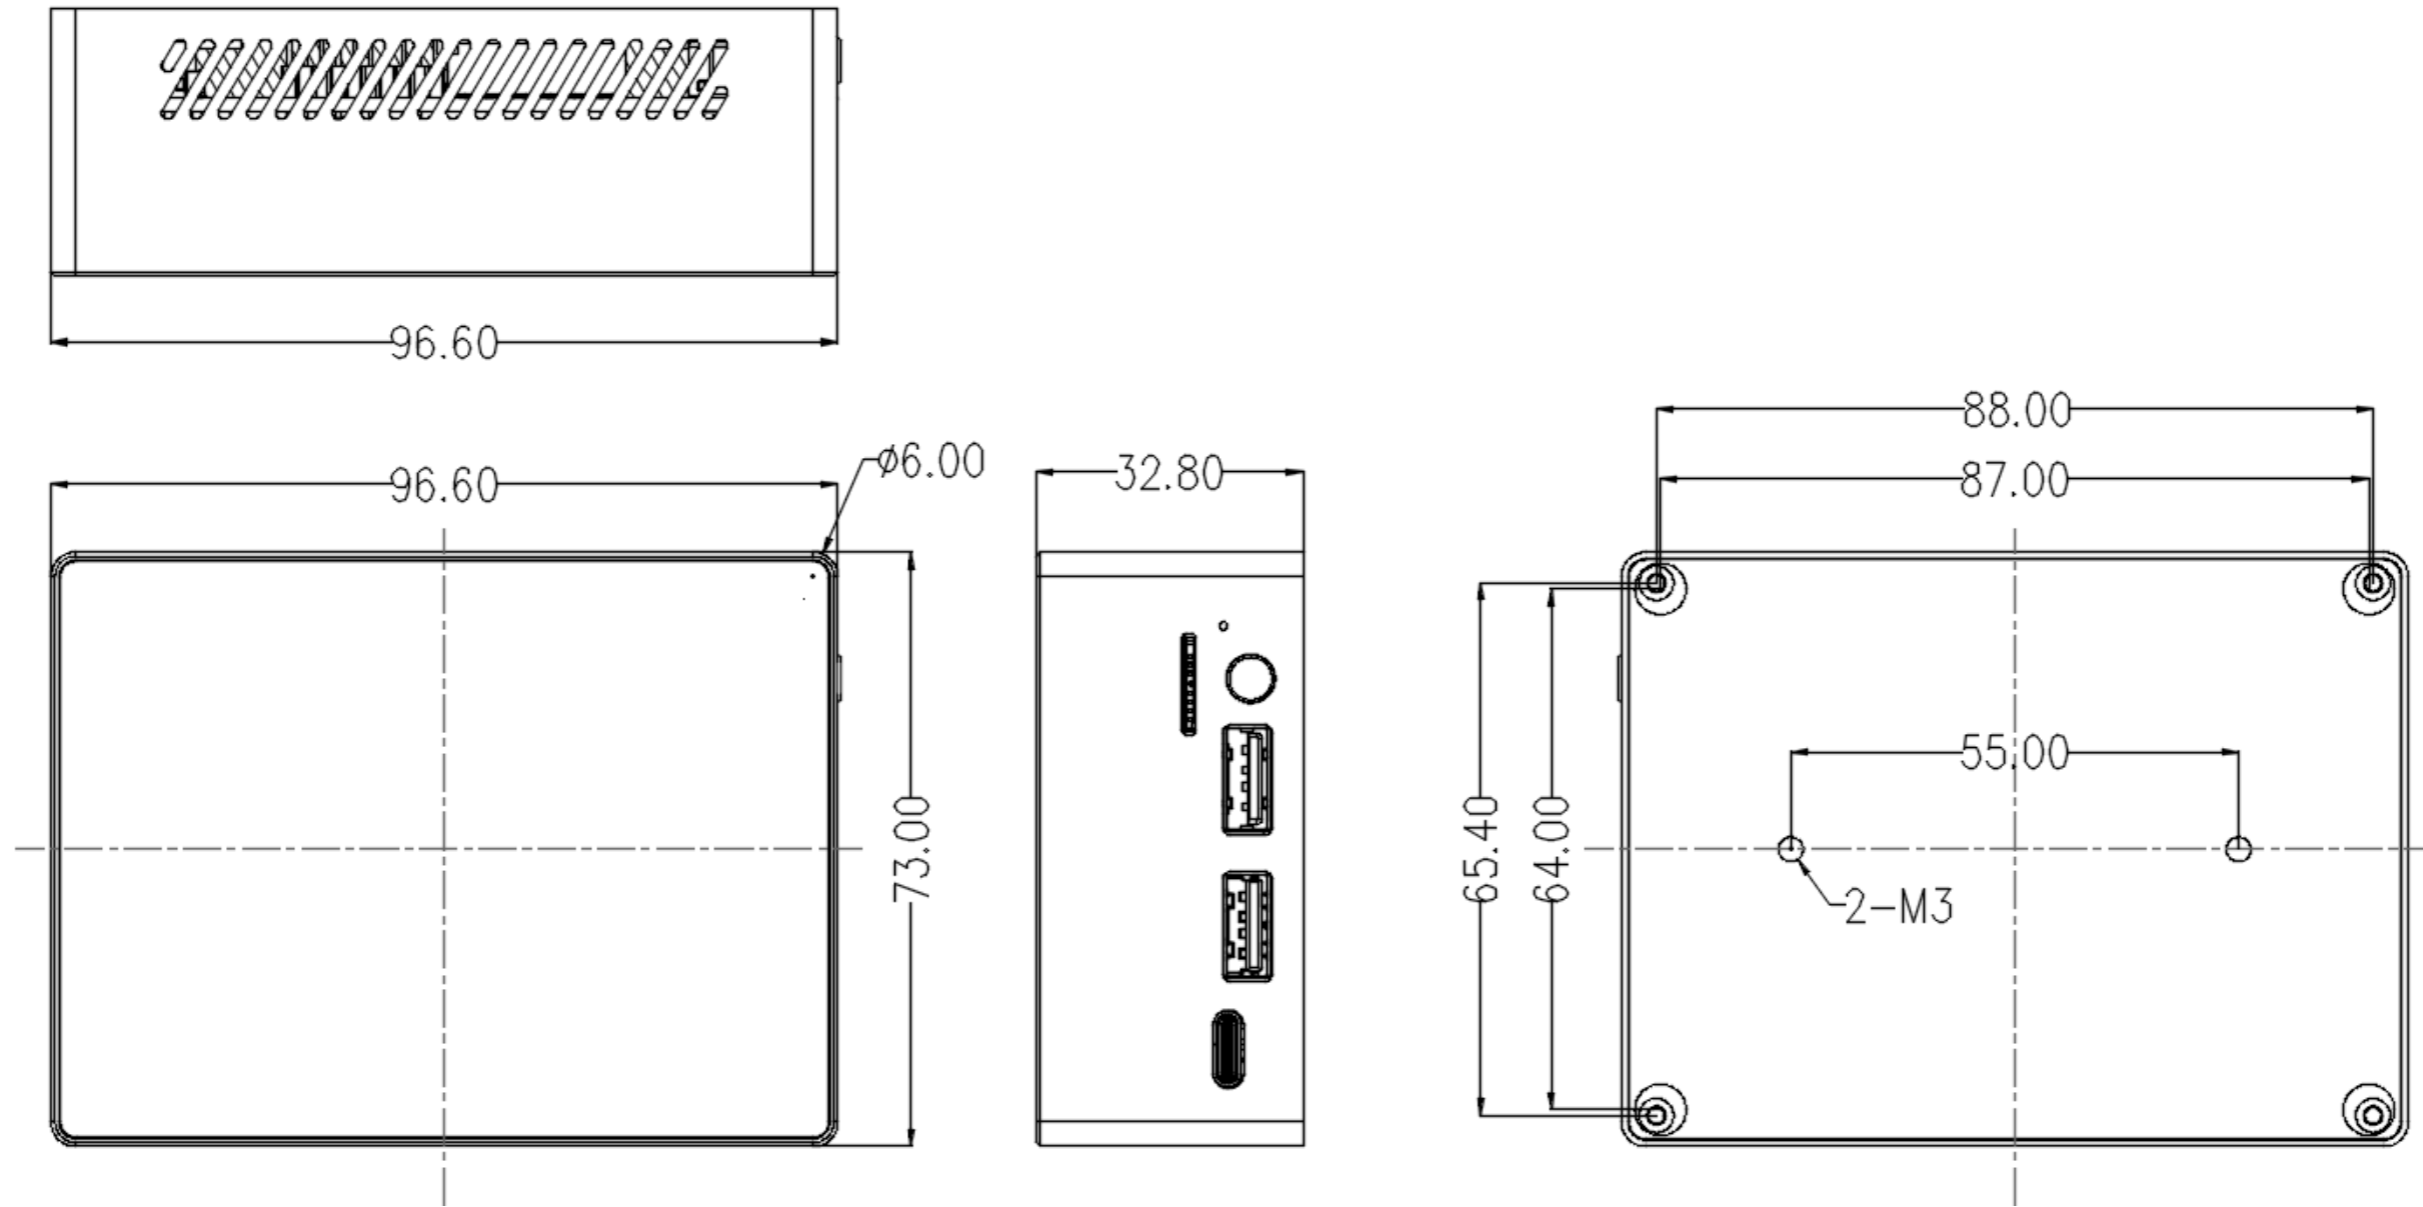

接口描述 Interface description

产品尺寸 Dimension

中山市天启智能科技有限公司

 联系方式
400-151-1533

 官方网址
www.t-firefly.com

 公司地址
广东省中山市东区中山四路57号宏宇大厦1座2101