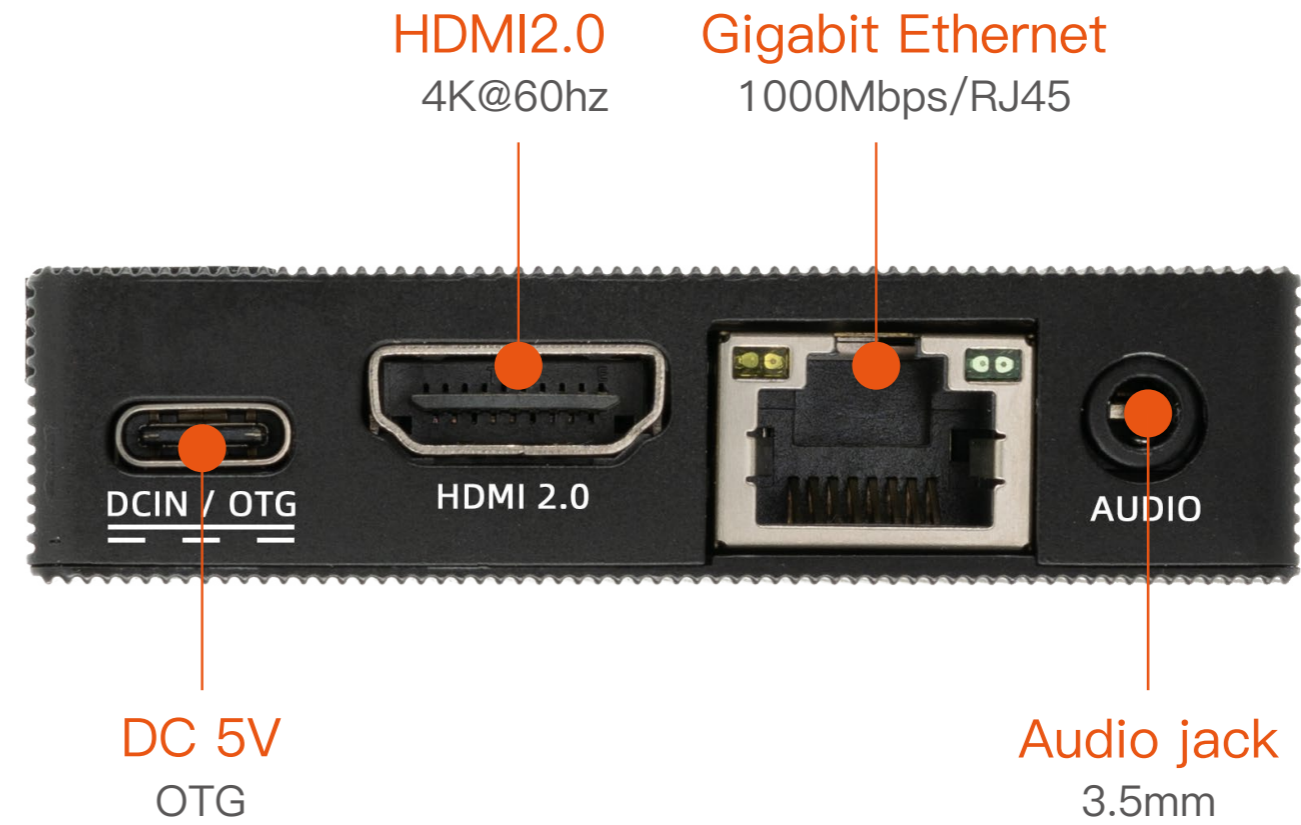

接口描述 Interface description